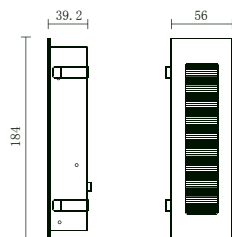

F1

Lueur Series

- 黑色/Black
- 灰色/Grey
- 白色/White

線圖/Dimensions

調光控制系統/Dimming Control

定電流
non-dim

可控矽
Triac

0-10V

DALI

規格/Technical Specifications

輸入電壓:220-240V 50Hz
 功率:3W
 光通量:45lm
 材質:鋁
 光束角:偏光
 顯示指數:≥90
 色溫:2700K/3000K/4000K
 Input Voltage:220-240V 50Hz
 Power:3W
 Luminous Flux:45lm
 Material:Aluminum
 BA.:Polarized Light
 CRI:≥90
 CCT:2700K/3000K/4000K

配光曲線圖/Light pattern

H(m)	En(lx)	S(sq.m)
1	10.8	2.2
2	2.7	9.0
3	1.2	20.2
4	0.6	35.9
5	0.4	56.1