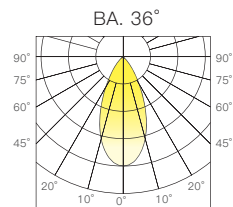

○ 白色/White

配光曲線圖/Light pattern

H(m)	En(lx)	S(sq.m)
1	581	0.4
2	145	1.5
3	64	3.4
4	36	6.1
5	23	9.5

D123-3

Brio Series

○ 白色/White

線圖/Dimensions

調光控制系統/Dimming Control