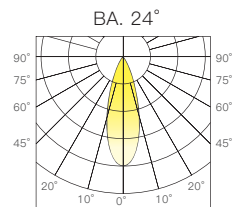

配光曲線圖/Light pattern

H(m)	En(lx)	S(sq.m)
1	3773	0.2
2	943	0.9
3	419	2.0
4	235	3.5
5	150	5.4

D123-6

Brio Series

○ 白色/White

線圖/Dimensions

調光控制系統/Dimming Control

定電流
non-dim

配光曲線圖/Light pattern

H(m)	En(lx)	S(sq.m)
1	3767	0.2
2	941	0.8
3	418	1.8
4	235	3.2
5	150	5.0