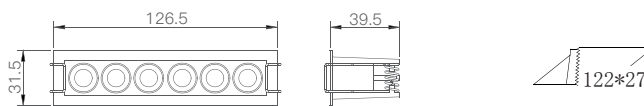

○ 白色/White

配光曲線圖/Light pattern

H(m)	En(lx)	S(sq.m)
1	581	0.4
2	145	1.5
3	64	3.4
4	36	6.1
5	23	9.5

D123-3

Brio Series

○ 白色/White

線圖/Dimensions

調光控制系統/Dimming Control