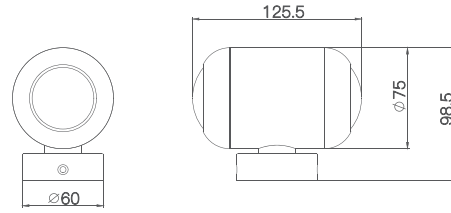

- Rose Golden 玫瑰金
- Black Chrome 黑鉻
- Bronze 青銅
- White 白
- Black 黑

線圖/Dimensions

調光控制系統/Dimming Control

規格/Technical Specifications

輸入電壓:100-240V 50/60Hz
 功率:10Wx2
 光通量:920lmx2
 材質:鋁
 光束角:85°
 顯示指數:≥90
 色溫:2700K/3000K/4000K/雙色溫
 Input Voltage:100-240V 50/60Hz
 Power:10Wx2
 Luminous Flux:920lmx2
 Material:Aluminum
 BA.:85°
 CRI:≥90
 CCT:2700K/3000K/4000K/Tunable