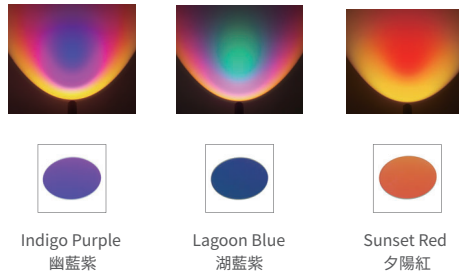

此系列展現獨特的光影魅力，清晰的輪廓線條搭配獨特的濾片，讓光不僅為空間帶來照明，更能塑造出多變的藝術造型。

Claro

D124-1

Claro Series

- White 白
- ● White+Rose Golden 白色+玫瑰金
- ● White+Black Chrome 白色+黑鉻
- ● White+Bronze 白色+青銅
- ● White+Black 白色+黑

線圖/Dimensions

配光曲線圖/Light pattern

彩色濾片/Color Filters

D124-2

Claro Series

- White 白
- White+Rose Golden 白色+玫瑰金
- White+Black Chrome 白色+黑鉻
- White+Bronze 白色+青銅
- White+Black 白色+黑

線圖/Dimensions

調光控制系統/Dimming Control

規格/Technical Specifications

配光曲線圖/Light pattern

H(m)	En(lx)	S(sq.m)
1	617	2.9
2	154	11.7
3	68	26.3
4	38	46.8
5	24	73.2

彩色濾片/Color Filters

S55-1

Claro Series

- Rose Golden 玫瑰金
- Black Chrome 黑鉻
- Bronze 青銅
- White 白
- Black 黑

線圖/Dimensions