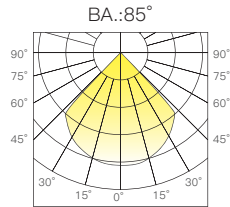

配光曲線圖/Light pattern

H(m)	En(lx)	S(sq.m)
1	638	2.4
2	159	9.5
3	70	21.4
4	40	38.1
5	25	59.5

彩色濾片/Color Filters

Indigo Purple
幽藍紫

Lagoon Blue
湖藍紫

Sunset Red
夕陽紅

W35-1

Claro Series

- Rose Golden 玫瑰金
- Black Chrome 黑鉻
- Bronze 青銅
- White 白
- Black 黑

線圖/Dimensions

調光控制系統/Dimming Control

規格/Technical Specifications

輸入電壓:100-240V 50/60Hz
 功率:10Wx2
 光通量:920lmx2
 材質:鋁
 光束角:85°
 顯示指數:≥90
 色溫:2700K/3000K/4000K/雙色溫
 Input Voltage:100-240V 50/60Hz
 Power:10Wx2
 Luminous Flux:920lmx2
 Material:Aluminum
 BA.:85°
 CRI:≥90
 CCT:2700K/3000K/4000K/Tunable

配光曲線圖/Light pattern

H(m)	En(lx)	S(sq.m)
1	606	2.8
2	151	11.3
3	67	25.3
4	37	45.0
5	24	70.4

彩色濾片/Color Filters