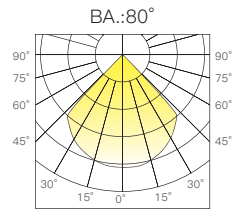

色溫:2700K/3000K/4000K/雙色溫

Input Voltage:100-240V 50/60Hz

Power:10W

Luminous Flux:850lm

Material:Aluminum

BA.:80°

CRI:≥90

CCT:2700K/3000K/4000K/Tunable

配光曲線圖/Light pattern

H(m)	En(lx)	S(sq.m)
1	638	2.4
2	159	9.5
3	70	21.4
4	40	38.1
5	25	59.5

彩色濾片/Color Filters

Indigo Purple
幽藍紫

Lagoon Blue
湖藍紫

Sunset Red
夕陽紅

W35-1

Claro Series