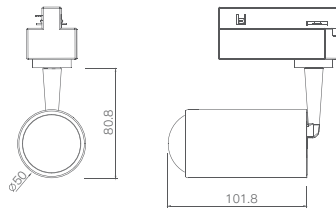

配光曲線圖/Light pattern

H(m)	En(lx)	S(sq.m)
1	617	2.9
2	154	11.7
3	68	26.3
4	38	46.8
5	24	73.2

彩色濾片/Color Filters

S55-1

Claro Series

- Rose Golden 玫瑰金
- Black Chrome 黑鉻
- Bronze 青銅
- White 白
- Black 黑

線圖/Dimensions

- Rose Golden 玫瑰金
- Black Chrome 黑鉻
- Bronze 青銅
- White 白
- Black 黑

線圖/Dimensions

調光控制系統/Dimming Control

規格/Technical Specifications

輸入電壓:100-240V 50/60Hz
 功率:10Wx2
 光通量:920lmx2
 材質:鋁
 光束角:85°
 顯示指數:≥90
 色溫:2700K/3000K/4000K/雙色溫
 Input Voltage:100-240V 50/60Hz
 Power:10Wx2
 Luminous Flux:920lmx2
 Material:Aluminum
 BA.:85°
 CRI:≥90
 CCT:2700K/3000K/4000K/Tunable