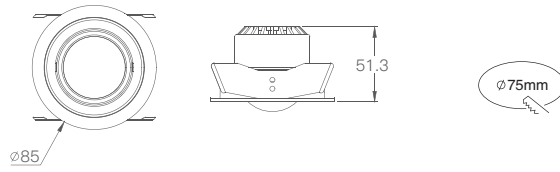

此系列展現獨特的光影魅力，清晰的輪廓線條搭配獨特的濾片，讓光不僅為空間帶來照明，更能塑造出多變的藝術造型。

Claro

D124-1

Claro Series

- White 白
- ● White+Rose Golden 白色+玫瑰金
- ● White+Black Chrome 白色+黑鉻
- ● White+Bronze 白色+青銅
- ● White+Black 白色+黑

線圖/Dimensions

- Rose Golden 玫瑰金
- Black Chrome 黑鉻
- Bronze 青銅
- White 白
- Black 黑

線圖/Dimensions

調光控制系統/Dimming Control

規格/Technical Specifications

輸入電壓:100-240V 50/60Hz
 功率:10Wx2
 光通量:920lmx2
 材質:鋁
 光束角:85°
 顯示指數:≥90
 色溫:2700K/3000K/4000K/雙色溫
 Input Voltage:100-240V 50/60Hz
 Power:10Wx2
 Luminous Flux:920lmx2
 Material:Aluminum
 BA.:85°
 CRI:≥90
 CCT:2700K/3000K/4000K/Tunable