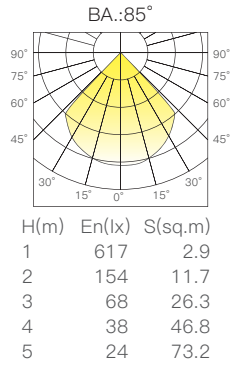

配光曲線圖/Light pattern