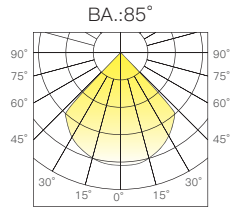

配光曲線圖/Light pattern