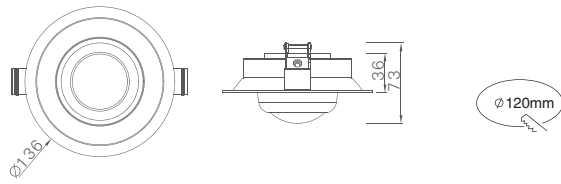

配光曲線圖/Light pattern

彩色濾片/Color Filters

D124-2

Claro Series

- White 白
- White+Rose Golden 白色+玫瑰金
- White+Black Chrome 白色+黑鉻
- White+Bronze 白色+青銅
- White+Black 白色+黑

線圖/Dimensions

調光控制系統/Dimming Control

規格/Technical Specifications