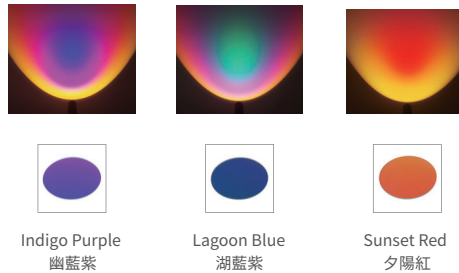

配光曲線圖/Light pattern

H(m)	En(lx)	S(sq.m)
1	617	2.9
2	154	11.7
3	68	26.3
4	38	46.8
5	24	73.2

彩色濾片/Color Filters

S55-1

Claro Series

- Rose Golden 玫瑰金
- Black Chrome 黑鉻
- Bronze 青銅
- White 白
- Black 黑

線圖/Dimensions

色溫:2700K/3000K/4000K/雙色溫

Input Voltage:100-240V 50/60Hz

Power:10W

Luminous Flux:850lm

Material:Aluminum

BA.:80°

CRI:≥90

CCT:2700K/3000K/4000K/Tunable

配光曲線圖/Light pattern

H(m)	En(lx)	S(sq.m)
1	638	2.4
2	159	9.5
3	70	21.4
4	40	38.1
5	25	59.5

彩色濾片/Color Filters

Indigo Purple
幽藍紫

Lagoon Blue
湖藍紫

Sunset Red
夕陽紅

W35-1

Claro Series