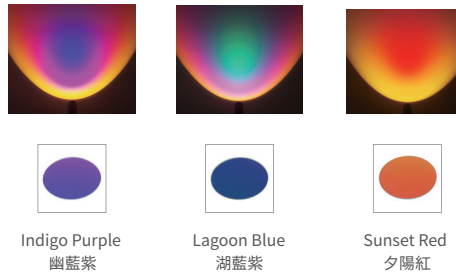

此系列展現獨特的光影魅力，清晰的輪廓線條搭配獨特的濾片，讓光不僅為空間帶來照明，更能塑造出多變的藝術造型。

Claro

D124-1

Claro Series

- White 白
- ● White+Rose Golden 白色+玫瑰金
- ● White+Black Chrome 白色+黑鉻
- ● White+Bronze 白色+青銅
- ● White+Black 白色+黑

線圖/Dimensions

配光曲線圖/Light pattern

彩色濾片/Color Filters

D124-2

Claro Series

- White 白
- White+Rose Golden 白色+玫瑰金
- White+Black Chrome 白色+黑鉻
- White+Bronze 白色+青銅
- White+Black 白色+黑

線圖/Dimensions

調光控制系統/Dimming Control

規格/Technical Specifications