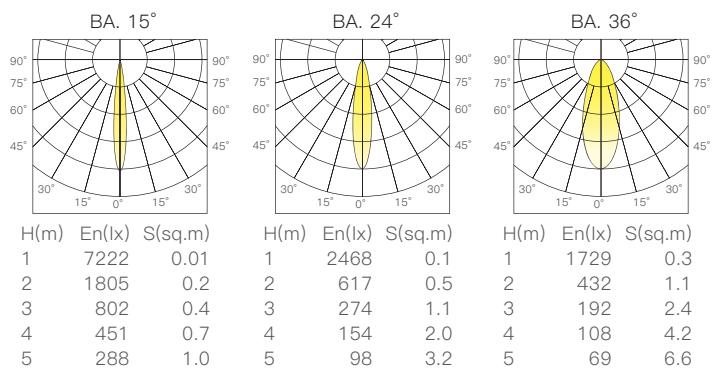

配光曲線圖/Light pattern