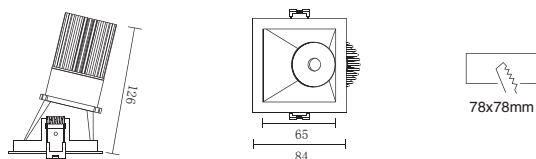

配光曲線圖/Light pattern

光學配件/Optical Accessories

B9模組 B9Module
 B9-1模組 B9-1Module
 B9-2模組 B9-2Module
 B15模組 B15Module

D40-5

Luka Series

- 黑色/Black
- 灰色/Grey
- 白色/White

線圖/Dimensions

調光控制系統/Dimming Control