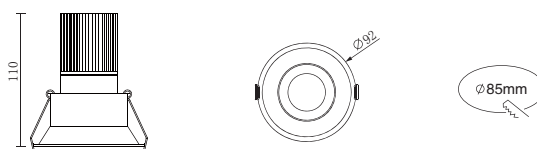

配光曲線圖/Light pattern

光學配件/Optical Accessories

B9模組 B9Module B9-1模組 B9-1Module B9-2模組 B9-2Module B15模組 B15Module

D40-10

Luka Series

- 黑色/Black
- 灰色/Grey
- 白色/White

線圖/Dimensions

調光控制系統/Dimming Control