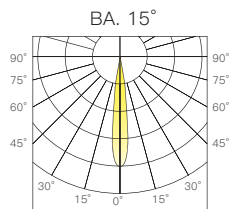

#### 線圖/Dimensions

#### 配光曲線圖/Light pattern

H(m)	En(lx)	S(sq.m)
1	1198	0.1
2	299	0.3
3	133	0.7
4	74	1.2
5	47	1.9