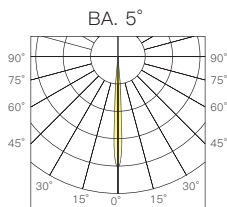

配光曲線圖/Light pattern

H(m)	En(lx)	S(sq.m)
1	76007	0.01
2	19001	0.03
3	8445	0.07
4	4750	0.11
5	3040	0.18

OD5-1 Beam Series

● 灰色/Grey

線圖/Dimensions

調光控制系統/Dimming Control

定電流
non-dim

可控硅
Triac

配光曲線圖/Light pattern

H(m)	En(lx)	S(sq.m)
1	51534	0.004
2	12883	0.015
3	5726	0.03
4	3220	0.06
5	2061	0.09

OD12

Beam Series

● 銀色/Silver

線圖/Dimensions

調光控制系統/Dimming Control

定電流
non-dim