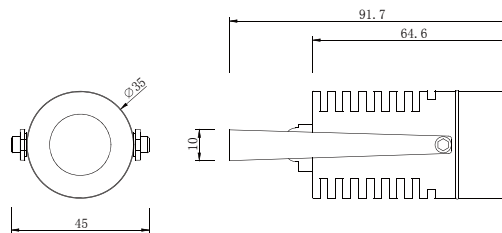

配光曲線圖/Light pattern

H(m)	En(lx)	S(sq.m)
1	51534	0.004
2	12883	0.015
3	5726	0.03
4	3220	0.06
5	2061	0.09

OD12

Beam Series

● 銀色/Silver

線圖/Dimensions

調光控制系統/Dimming Control

定電流
non-dim