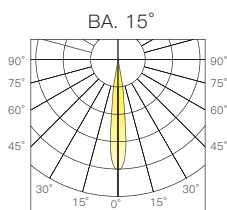

光束角:15°

顯示指數:≥90

色溫:3000K/4000K/5700K

Input Voltage:DC24V

LED Power:3W

Luminous Flux:150lm

Material:Stainless steel

BA.:15°

CRI:≥90

CCT:3000K/4000K/5700K

配光曲線圖/Light pattern

H(m)	En(lx)	S(sq.m)
1	1380	0.1
2	345	0.2
3	153	0.5
4	86	0.9
5	55	1.4