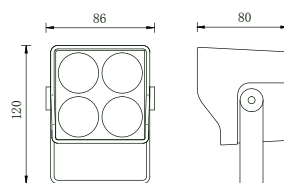

配光曲線圖/Light pattern

H(m)	En(lx)	S(sq.m)
1	76007	0.01
2	19001	0.03
3	8445	0.07
4	4750	0.11
5	3040	0.18

OD5-1 Beam Series

● 灰色/Grey

線圖/Dimensions

調光控制系統/Dimming Control

定電流
non-dim

可控硅
Triac