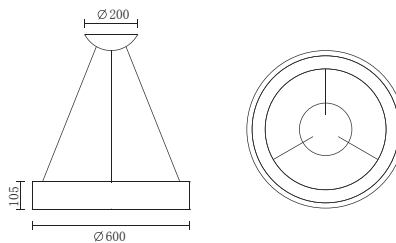

配光曲線圖/Light pattern

H(m)	En(lx)	S(sq.m)
1	245	102.6
2	61	410.3
3	27	923.1
4	15	1641.1
5	9	2564.2

P5-1

Ronde Series

- 黑色/Black
- 白色/White

線圖/Dimensions

調光控制系統/Dimming Control

定電流
non-dim