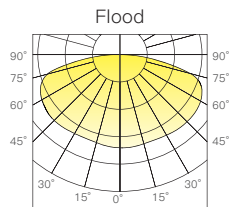

配光曲線圖/Light pattern

H(m)	En(lx)	S(sq.m)
1	245	102.6
2	61	410.3
3	27	923.1
4	15	1641.1
5	9	2564.2