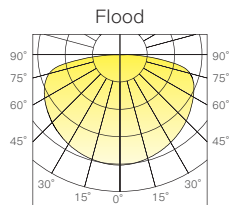

可控矽
Triac

0-10V

DALI

規格/Technical Specifications

輸入電壓:220-240V 50Hz
 功率:30W
 光通量:1900lm
 材質:鋁
 光束角:泛光
 顯示指數:≥90
 色溫:2700K/3000K/4000K
 Input Voltage:220-240V 50Hz
 Power:30W
 Luminous Flux:1900lm
 Material:Aluminum
 BA.:Flood
 CRI:≥90
 CCT:2700K/3000K/4000K

配光曲線圖/Light pattern

H(m)	En(lx)	S(sq.m)
1	430	125.7
2	107	503.0
3	47	1131.7
4	26	2011.9
5	17	3143.6