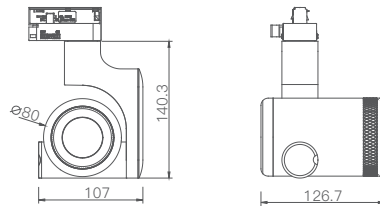

**S72-1****FlexRay Series**

- 黑色/Black
- 白色/White

**線圖/Dimensions****調光控制系統/Dimming Control****規格/Technical Specifications**

輸入電壓:100-265V 50/60Hz

功率:10W

光通量:660lm

材質:鋁

光束角:12°-68°

顯示指數:≥97

色溫:2700K/3000K/4000K/雙色溫

色容差:≤2

Input Voltage:100-265V 50/60Hz

Power:10W

Luminous Flux:660lm

Material:Aluminum

BA.:12°-68°

CRI:≥97

CCT:2700K/3000K/4000K/Tunabl

SDCM:≤2

**配光曲線圖/Light pattern**

以上測量值以5700K為測試數據  
Lumen measured of the data (5700K).