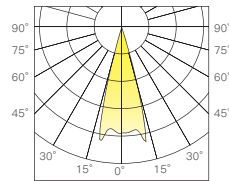

Power:12W

Luminous Flux:720lm

Material:Aluminum

BA.:Gobo Light

CRI:≥90

CCT:2700K/3000K/4000K/Tunable

配光曲線圖/Light pattern

H(m)	En(lx)	S(sq.m)
1	2791	0.2
2	697	0.9
3	310	2.0
4	174	3.5
5	111	5.4