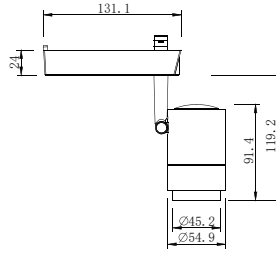

線圖/Dimensions