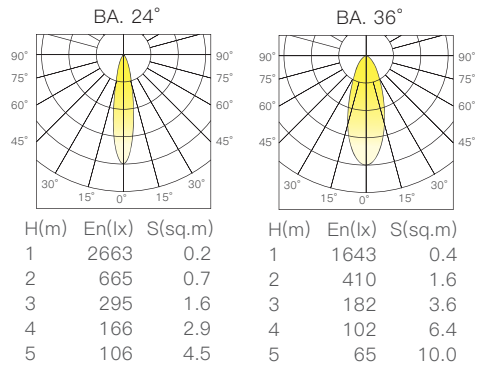

配光曲線圖/Light pattern