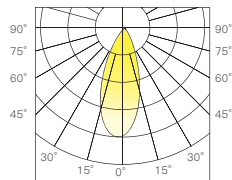

配光曲線圖/Light pattern

H(m)	En(lx)	S(sq.m)
1	885	0.5
2	221	1.8
3	98	4.1
4	55	7.2
5	35	11.3