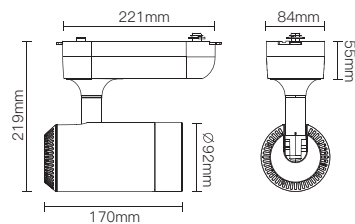

BA.:7°

CRI:≥90

CCT:2700K/3000K/4000K

配光曲線圖/Light pattern

H(m)	En(lx)	S(sq.m)
1	59587	0.01
2	14896	0.05
3	6620	0.11
4	3724	0.20
5	2383	0.32

S21-2-A**Robo Trac Series**

- 黑色/Black
- 白色/White

線圖/Dimensions**調光控制系統/Dimming Control****規格/Technical Specifications**