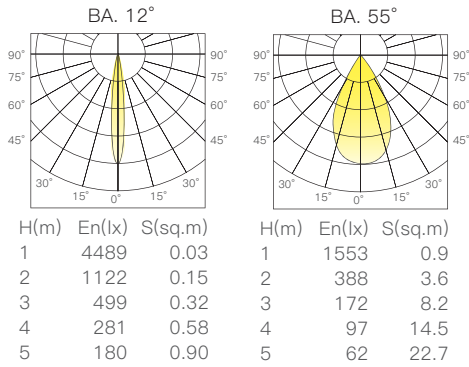

配光曲線圖/Light pattern

配件/ Accessories