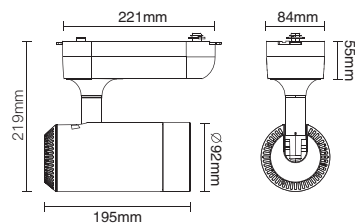

S21-1**Robo Trac Series**

- 黑色/Black
- 白色/White

線圖/Dimensions**調光控制系統/Dimming Control****規格/Technical Specifications**

輸入電壓:120-277V 50Hz/60Hz

功率:28W

光通量:1200lm (2700K)

材質:鋁+PC

光束角:12°-55°