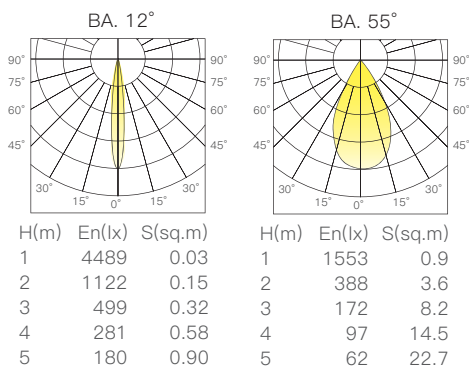

配光曲線圖/Light pattern