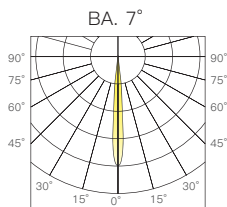

配光曲線圖/Light pattern

H(m)	En(lx)	S(sq.m)
1	59587	0.01
2	14896	0.05
3	6620	0.11
4	3724	0.20
5	2383	0.32