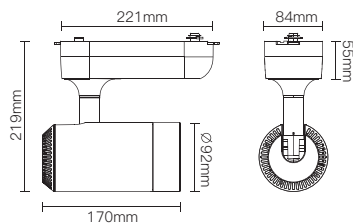

CRI:≥90

CCT:2700K/3000K/4000K

配光曲線圖/Light pattern

H(m)	En(lx)	S(sq.m)
1	59587	0.01
2	14896	0.05
3	6620	0.11
4	3724	0.20
5	2383	0.32

配件/ Accessories

遙控器
Remote Control

S21-3-B**Robo Trac Series**

- 黑色/Black
- 白色/White

線圖/Dimensions**調光控制系統/Dimming Control**

2.4GHz Wireless Connection

2.4GHz

規格/Technical Specifications

輸入電壓:120-277V 50Hz/60Hz

功率:28W

光通量:2200lm

材質:鋁+PC