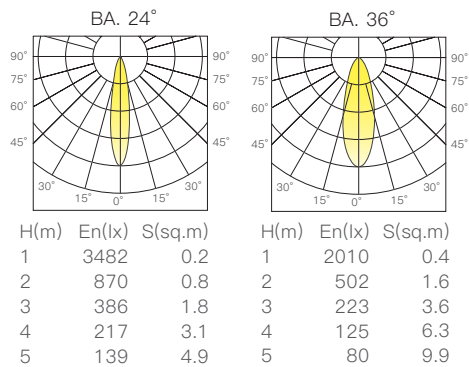

功率:10W

光通量:900lm

材質:鋁

光束角:15°/24°/36°

顯示指數:≥90

色溫:2700K/3000K/4000K/雙色溫

Input Voltage:220-240V 50Hz

Power:10W

Luminous Flux:900lm

Material:Aluminum

BA.:15°/24°/36°

CRI:≥90

CCT:2700K/3000K/4000K/Tunable

配光曲線圖/Light pattern

S11-3**Verta Series**

- 白色/White
- 灰色/Grey

光束角:15°/24°/36°

顯示指數:≥90

色溫:2700K/3000K/4000K/雙色溫

Input Voltage:220-240V 50Hz

Power:18W

Luminous Flux:1600lm

Material:Aluminum

BA.:15°/24°/36°