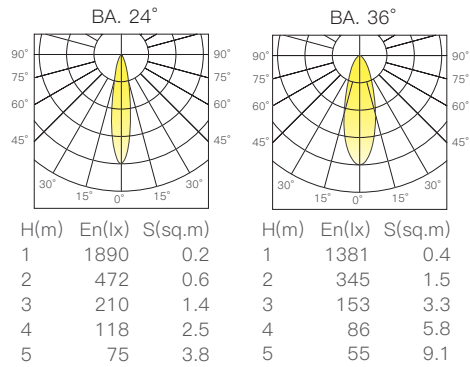

配光曲線圖/Light pattern