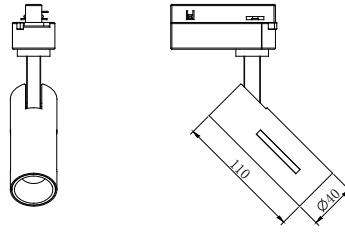

線圖/Dimensions