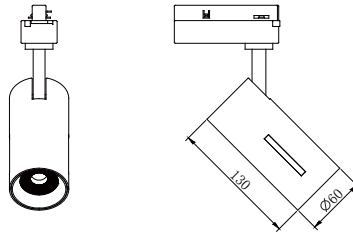

線圖/Dimensions