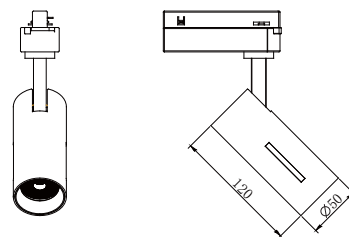

線圖/Dimensions