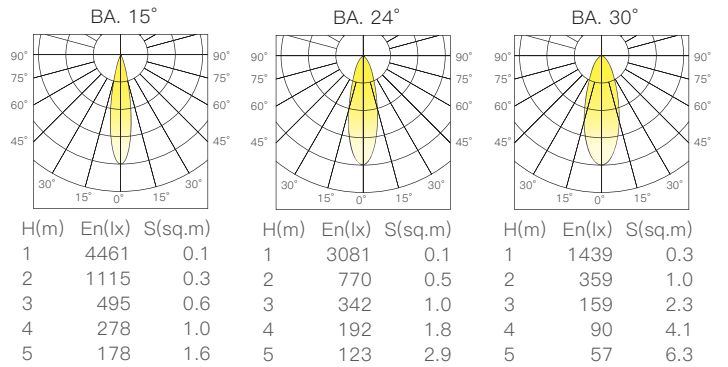

配光曲線圖/Light pattern

光学配件/Front Ring Color

白色
White

黑色
Black

銀色
Silver