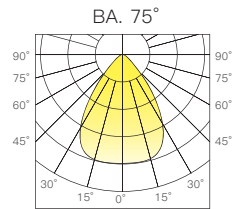

#### 線圖/Dimensions

#### 配光曲線圖/Light pattern

H(m)	En(lx)	S(sq.m)
1	809	1.8
2	202	7.1
3	90	16.0
4	50	28.5
5	32	44.6