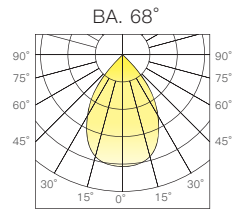

#### 線圖/Dimensions

#### 配光曲線圖/Light pattern

H(m)	En(lx)	S(sq.m)
1	594	1.5
2	148	2.9
3	66	13.3
4	37	23
5	23	37