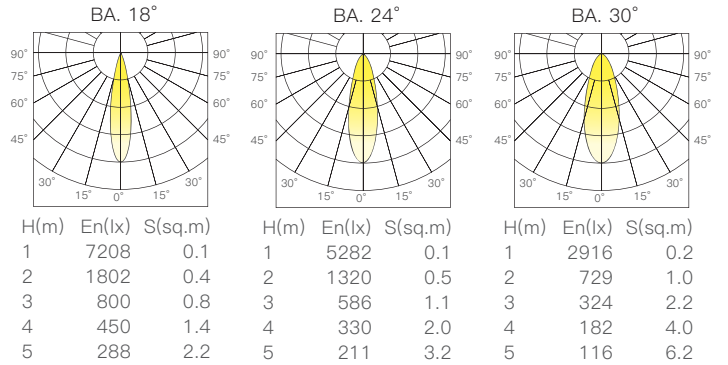

功率:20W

光通量:1000lm

材質:鋁

光束角:18°/24°/30°

顯示指數:≥90

色溫:2700K/3000K/4000K/雙色溫

Input Voltage:100-240V 50/60Hz

Power:20W

Luminous Flux:1000lm

Material:Aluminum

BA.:18°/24°/30°

CRI:≥90

CCT:2700K/3000K/4000K/Tunable

- 黑色/Black
- 白色/White

配光曲線圖/Light pattern

光學配件/Front Ring Color