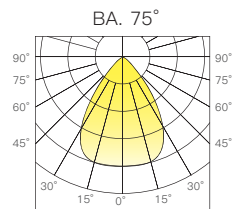

#### 線圖/Dimensions

#### 配光曲線圖/Light pattern

H(m)	En(lx)	S(sq.m)
1	1904	2.1
2	476	8.3
3	211	18.6
4	119	33.0
5	76	51.6