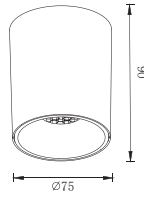

#### 線圖/Dimensions

#### 配光曲線圖/Light pattern

H(m)	En(lx)	S(sq.m)
1	1163	1.2
2	290	4.7
3	129	10.5
4	72	18.7
5	46	29.3

**C46-1**  
Clio Series

線圖/Dimensions

調光控制系統/Dimming Control

定電流  
non-dim

可控硅  
Triac

0-10V