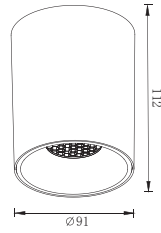

#### 線圖/Dimensions

- 黑色/Black
- 白色/White

配光曲線圖/Light pattern

光学配件/Front Ring Color

白色  
White

黑色  
Black

銀色  
Silver

**C46-2**  
Clio Series

線圖/Dimensions