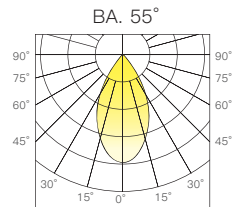

#### 線圖/Dimensions

#### 配光曲線圖/Light pattern

H(m)	En(lx)	S(sq.m)
1	596	0.8
2	149	3.3
3	66	7.5
4	37	13.3
5	23	20.8