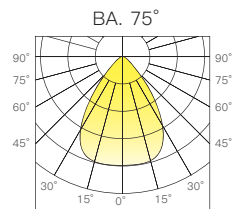

#### 線圖/Dimensions

#### 配光曲線圖/Light pattern

H(m)	En(lx)	S(sq.m)
1	1213	1.9
2	303	7.5
3	134	16.9
4	75	30.0
5	48	46.9