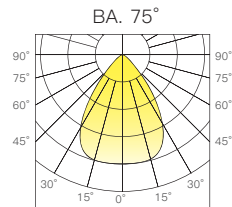

#### 線圖/Dimensions

#### 配光曲線圖/Light pattern

H(m)	En(lx)	S(sq.m)
1	2140	2.1
2	535	8.2
3	237	18.5
4	133	32.9
5	85	51.4