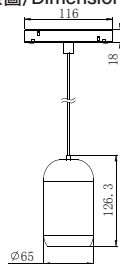

線圖/Dimensions