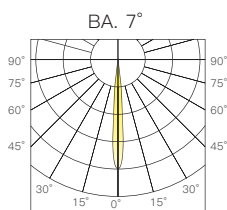

配光曲線圖/Light pattern

H(m)	En(lx)	S(sq.m)
1	59587	0.01
2	14896	0.05
3	6620	0.11
4	3724	0.20
5	2383	0.32