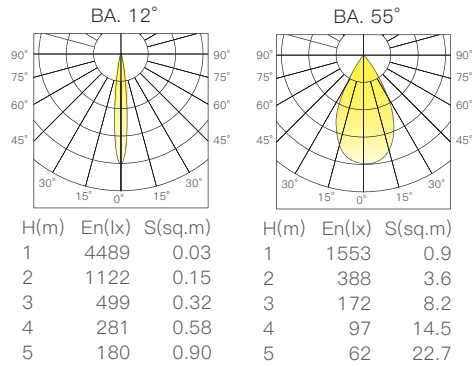

功率:28W

光通量: 1200lm (2700K)

材質:鋁+PC

光束角:12°-55°

顯示指數:≥90

色溫:2700K/3000K/4000K/雙色溫

Input Voltage:120-277V 50Hz/60Hz

Power:28W

Luminous Flux:1200lm (2700K)

Material:Aluminum+PC

BA.:12°-55°

CRI:≥90

CCT:2700K/3000K/4000K/Tunable

配光曲線圖/Light pattern

配件/ Accessories

遙控器
Remote Control