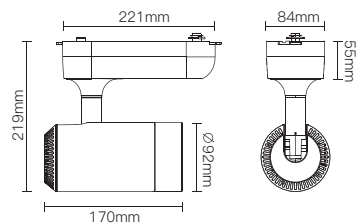

Material:Aluminum+PC

BA.:7°

CRI:≥90

CCT:2700K/3000K/4000K

配光曲線圖/Light pattern

H(m)	En(lx)	S(sq.m)
1	59587	0.01
2	14896	0.05
3	6620	0.11
4	3724	0.20
5	2383	0.32

S21-2-A**MotoLux Series**

- 黑色/Black
- 白色/White

線圖/Dimensions**調光控制系統/Dimming Control****規格/Technical Specifications**

輸入電壓:120-277V 50Hz/60Hz

功率:28W

光通量:2200lm

材質:鋁+PC

光束角:20°/25°/45°

顯示指數:≥90

色溫:2700K/3000K/4000K/雙色溫