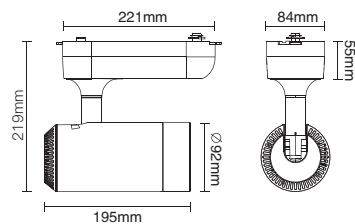

線圖/Dimensions