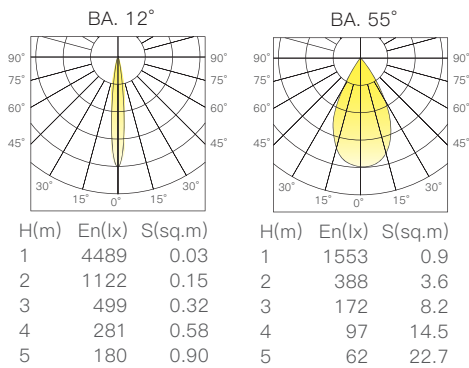

配光曲線圖/Light pattern